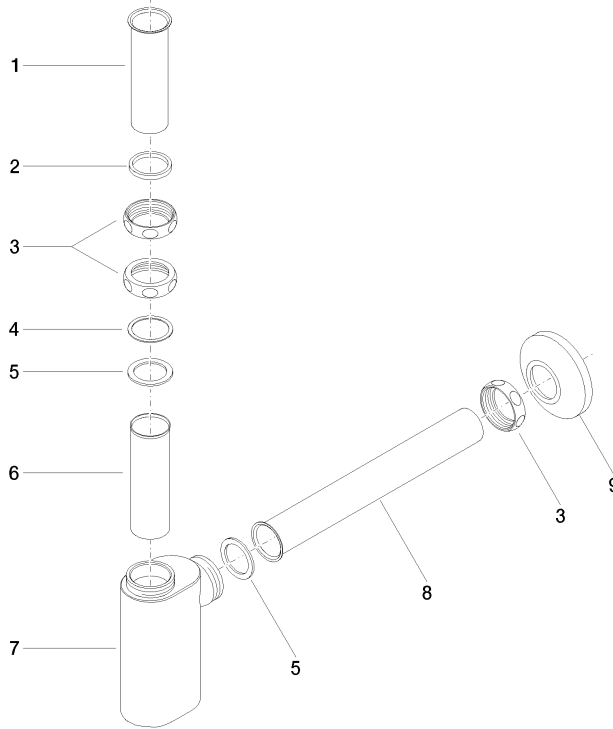

10 040 970

• rosette Ø 80 mm

	Champagne (22kt Gold)	10 040 970-47
	Chrome	10 040 970-00
	Brushed Platinum	10 040 970-06
	Platinum	10 040 970-08
	Durabronze (23kt Gold)	10 040 970-09
	Dark Chrome	10 040 970-19
	Brushed Durabronze (23kt Gold)	10 040 970-28
	Brushed Champagne (22kt Gold)	10 040 970-46
	Brushed Dark Platinum	10 040 970-99

10 040 970

mm [inches]

10 040 970

Parts for other finishes can be found here: [Chrome](#)

Spare parts list

No.	Item Number	Name	Quantity used	Delivery time
1	09 28 23 005-47	Pipe Ø 32 x 0,75 x 110 mm - Champagne (22kt Gold)	1	30
2	09 14 05 017 90	seal	1	2
3	09 23 30 015-47	nut	3	30
4	09 28 10 003 90	ring	1	2
5	09 14 05 016 90	Washer NBR 70 39,0 x 29,0 x 2,0 mm -	2	2
6	09 28 23 006 90	pipe	1	2
7	09 19 22 080-47	casing	1	30
8	09 28 23 002-47	pipe	1	30
9	90 27 01 015 00-47	rosette	1	-